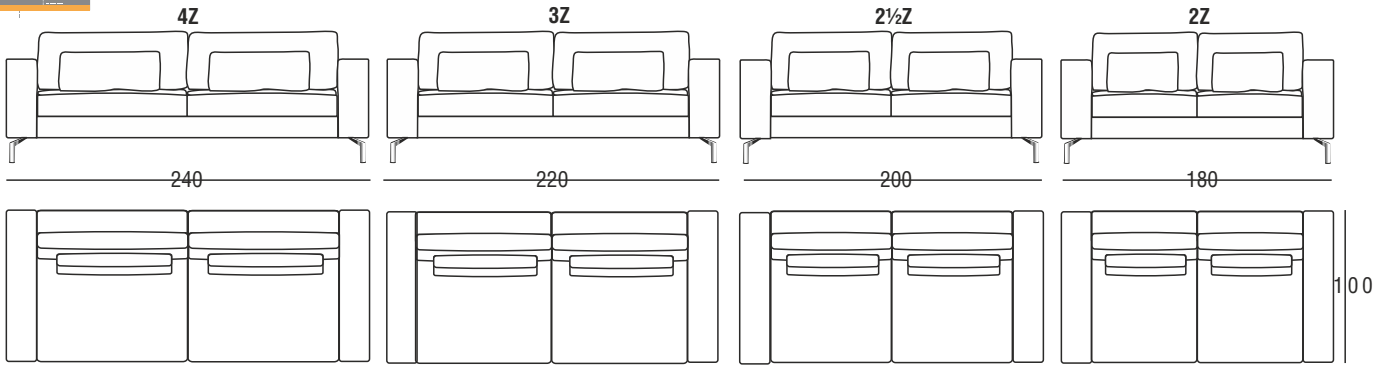

○ modelbladen Perida zitcomfort programma Relax