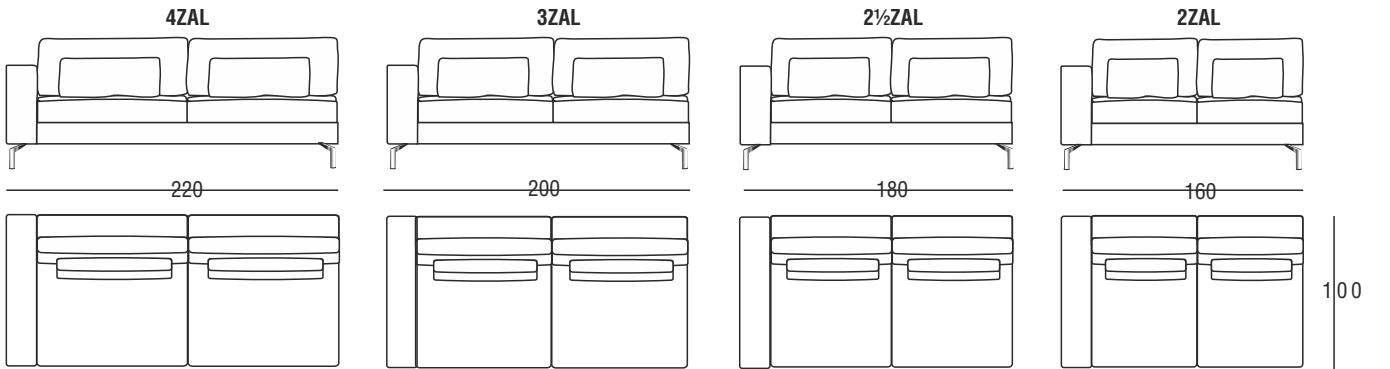

○ modelbladen Perida zitcomfort programma Relax