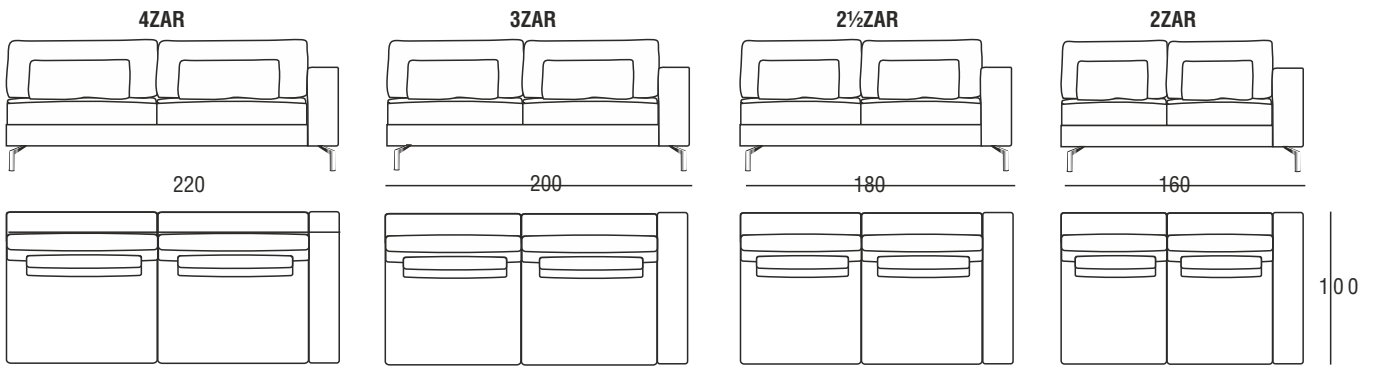

○ modelbladen Perida zitcomfort programma Relax