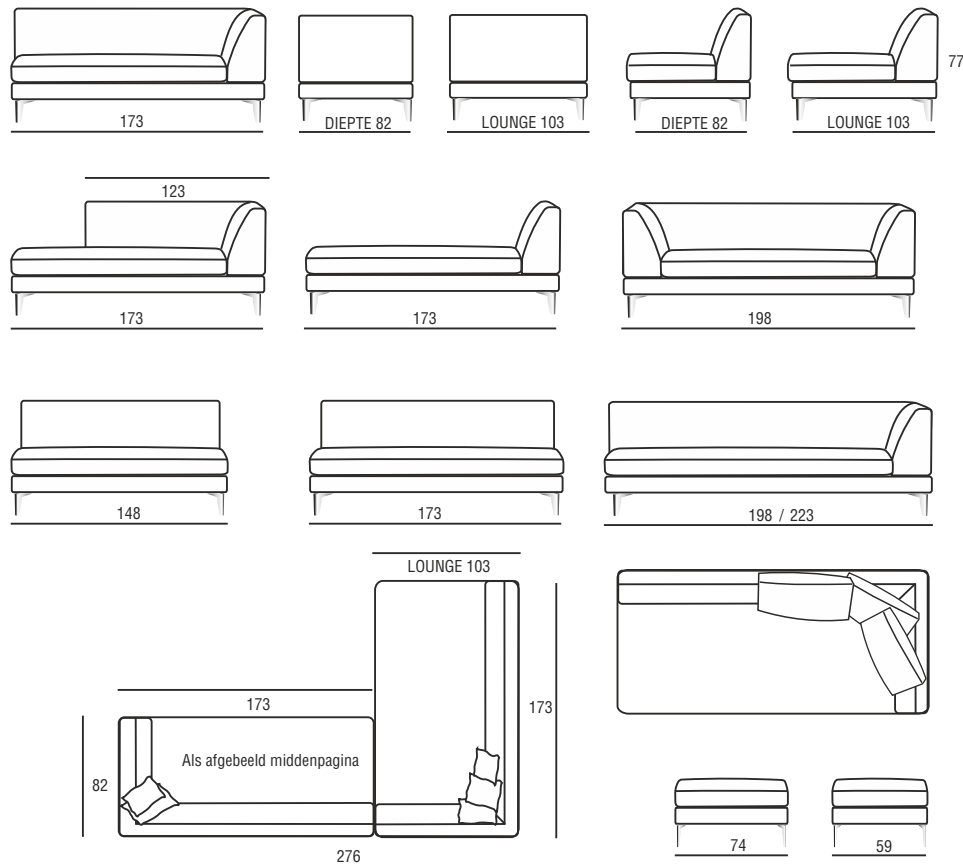

Edward. Technische informatie

Inwendig frame Beukenhout versterkt met multiplex en staal

Frame stoffering Stalen zig-zag vering in zit en rug afgedekt met koudschuim

Kussens Zitkussens sandwich principe diverse lagen koudschuim met donsdek on top.
Vaste rug diverse lagen koudschuim afgedekt met super dacron van Du Pont.
Losse kussens 50/50 donsulling

Poten aluminium glans of geborsteld.

Bekleding Leer, Alcantara, Luxe stoffen

Garantie 10 jaar op constructie en frame. 5 jaar op bekleding

Info www.perida.nl