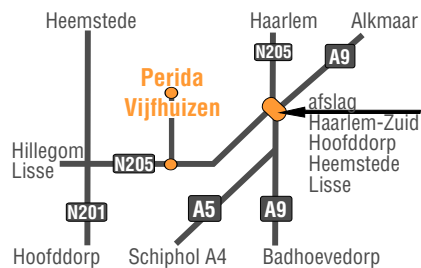

Perida Profiel

Perida maakt, al meer dan 100 jaar, banken en fauteuils geheel naar wens van de klant. Geen massa, maar maatwerk en top kwaliteit. Op 27 Oktober 2003 verleende koningin Beatrix ons bij beschikking het predikaat Hofleverancier. Bij Perida kan veel; hoger, lager, harder zachter, breder, korter, dieper, u zegt het maar. Door het directe contact tussen fabriek en eindgebruiker ontstaat ook een interessante prijs. Misschien niet in aanschaf de goedkoopste maar als u de prijs deelt op het aantal jaren dat zo'n bank of stoel meegaat zit u bij ons erg voordelig. Dat bewijzen duizenden tevreden klanten die van generatie op generatie steeds weer voor 'n Perida hebben gekozen. Ontdek wat Perida voor u kan betekenen en kom vrijblijvend in onze showroom 'proefzitten', daar staan veel modellen in leer, stof of Alcantara.

Productie van exclusieve zitmeubelen naar wens van de klant.

Perida meubelindustrie b.v.
Kromme Spieringweg 565
2141 AL VIJFHUIZEN
telefoon 023 5589100

Internet: www.perida.nl
e-mail: info@perida.nl

Toonzaal + Verkoop
Vijfhuizen (Bij Haarlem)
Kromme Spieringweg 565

Open: Ma t/m Zaterdag van 10 tot 17 uur

Openbaar vervoer
NS station Hoofddorp verder met;
Zuidtangent
halte Vijfhuizen (Floriade) (10 min. lopen)
of verder met;
Meertaxi bel 023-5346888

Avondopening: Uitsluitend op afspraak
Handelsregister: KvK Amsterdam 34045335

Bij Koninklijke beschikking
Hofleverancier. Sinds 1903

www.perida.nl