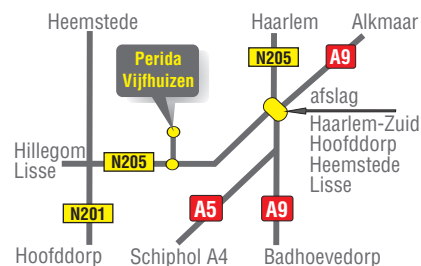

Over Perida

Perida maakt, al meer dan 100 jaar, banken en fauteuils geheel naar wens van de klant. Geen massa, maar maatwerk en top kwaliteit. Bij Perida kan veel; hoger, lager, harder, zachter, breder, korter of dieper. Wij maken het op uw maat. Door het directe contact tussen Atelier en eindgebruiker ontstaat ook een interessante prijs. Misschien niet in aanschaf de goedkoopste maar als u de prijs deelt op het aantal jaren dat zo'n bank of stoel meegaat zit u bij ons erg voordelig. Tevens investeert u in een duurzaam product waardoor u mee profiteert van een schoner milieu. We hebben een aantal initiatieven genomen om verdere vooruitgang te boeken in onze eco-bewuste aanpak van de productie. Ontdek wat Perida voor u kan betekenen en kom vrijblijvend in onze showroom 'proefzitten', daar staan veel modellen in leer, stof of Alcantara.

Productie van exclusieve zitmeubelen naar wens van de klant.

Perida meubelindustrie b.v.
Kromme Spieringweg 565
2141 AL VIJFHUIZEN
telefoon 023 5589100

Internet: www.perida.nl
e-mail: info@perida.nl

Atelier + Showroom
Vijfhuizen (Haarlemmermeer)
Kromme Spieringweg 565

Open: Ma t/m Zaterdag van 10 tot 17 uur

Openbaar vervoer
NS station Hoofddorp verder met;
Zuidtangent
halte Vijfhuizen (Floriade) (10 min. lopen)
of verder met;
Meertaxi bel 023-5346888

Avondopening: Uitsluitend op afspraak
Handelsregister: KvK Amsterdam 34045335

Bij Koninklijke beschikking
Hofleverancier. Perida sinds 1903

www.perida.nl