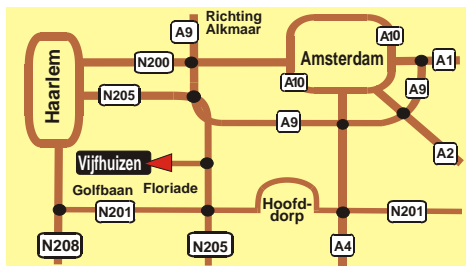

Openbaar vervoer

NS station Hoofddorp . . . . . verder met;
Zuidtangent (nieuw)
halte Vijfhuizen (Floriade)

of verder met;
Meertaxi bel 023-5346888 (retour €7.00)

Avondopening: Uitsluitend op afspraak

Btw. Nr. NL 00 1411469B01

Kamer van Koophandel nr. 34045335