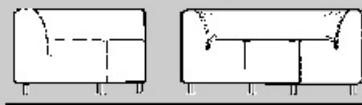

UNO 991/13

Element recht 56
breedte 56
totale diepte 90
hoogte 80
zithoogte 53
zitdiepte 43

UNO 991/21

hoek-element 90
vloerplak 86*96
hoogte 80
zithoogte 53
zitdiepte 53
poten diameter 10

UNO 991/22

hoek-element rond
vloerplak 120*120
diepte 56
breedte voor 45
omtrek achter 188
hoogte 80
zithoogte 43
zitdiepte 43

UNO 991/81

armleuning
links/rechts
diepte 86
breedte 15
hoogte 85

UNO 991/31

element binnen rond 15°
breedte voor 43
breedte achter 78
totale diepte 86
hoogte 80
zithoogte 53
zitdiepte 52
cirkel 24 elementen 565