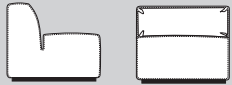

Het UNO programma van Perida

modelnr 991/..

UNO 991/11

Element recht 86
vloerplan 86*86
totale diepte 86
hoogte 80
zithoogte 43
zitdiepte 53
poten chrom 10

UNO 991/12

Element recht 71
breedte 71
totale diepte 86
hoogte 80
zithoogte 43
zitdiepte 53

UNO 991/13

Element recht 56
breedte 56
totale diepte 86
hoogte 80
zithoogte 43
zitdiepte 53

UNO 991/21

hoek-element 90
vloerpla 86*86
hoogte 80
zithoogte 43
zitdiepte 53
poten chrom 10

UNO

991/22
hoek-element rond
vloerplan 120*120
diepte 86
breedte voor 49
omtrek achter 188
hoogte 80
zithoogte 43
zitdiepte 53