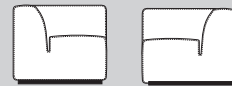

UNO 991/13

Element recht 56
breedte 56
totale diepte 86
hoogte 80
zithoogte 43
zitdiepte 53

UNO 991/21

hoek-element 90
vloerpla 86*86
hoogte 80
zithoogte 43
zitdiepte 53
poten chrom 10

UNO

991/22
hoek-element rond
vloerplan 120*120
diepte 86
breedte voor 49
omtrek achter 188
hoogte 80
zithoogte 43
zitdiepte 53

UNO 991/81

armlegger
links/rechts
diepte 86
breedte 15
hoogte 65

UNO 991/31

element binnen rond 15°
breedte voor 55
breedte achter 78
totale diepte 86
hoogte 80
zithoogte 43
zitdiepte 53
cirkel 24 elementen 565