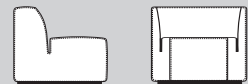

UNO 991/13

Element recht 56
breedte 56
totale diepte 86
hoogte 80
zithoogte 43
zitdiepte 53

UNO 991/21

hoek-element 90
vloerpla 86*86
hoogte 80
zithoogte 43
zitdiepte 53
poten chrom 10

UNO

991/22
hoek-element rond
vloerplan 120*120
diepte 86
breedte voor 49
omtrek achter 188
hoogte 80
zithoogte 43
zitdiepte 53

UNO 991/81

armlegger
links/rechts
diepte 86
breedte 15
hoogte 65

UNO 991/31

element binnen rond 15°
breedte voor 55
breedte achter 78
totale diepte 86
hoogte 80
zithoogte 43
zitdiepte 53
cirkel 24 elementen 565

UNO

991/32
element binnen rond 22,5°
breedte voor 55
breedte achter 90
totale diepte 86
hoogte 80
zithoogte 43
zitdiepte 53
cirkel 16 elementen 456

UNO 991/86

hocker 86*86
hoogte 43

UNO 991/51

element buiten rond 15°
breedte voor 55
breedte achter 78
totale diepte 86
hoogte 80
zithoogte 43
zitdiepte 53
cirkel 24 elementen 565