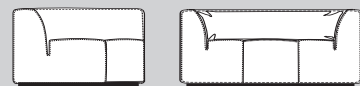

UNO 991/13

Element recht 56
breedte 56
totale diepte 86
hoogte 80
zithoogte 43
zitdiepte 53

UNO 991/21

hoek-element 90
vloerpla 86*86
hoogte 80
zithoogte 43
zitdiepte 53
poten chrom 10

UNO

991/22
hoek-element rond
vloerplan 120*120
diepte 86
breedte voor 49
omtrek achter 188
hoogte 80
zithoogte 43
zitdiepte 53

UNO 991/81

armlegger
links/rechts
diepte 86
breedte 15
hoogte 65

UNO 991/31

element binnen rond 15°
breedte voor 55
breedte achter 78
totale diepte 86
hoogte 80
zithoogte 43
zitdiepte 53
cirkel 24 elementen 565

UNO

991/32
element binnen rond 22,5°
breedte voor 55
breedte achter 90
totale diepte 86
hoogte 80
zithoogte 43
zitdiepte 53
cirkel 16 elementen 456

UNO 991/86

hocker 86*86
hoogte 43

UNO 991/51

element buiten rond 15°
breedte voor 55
breedte achter 78
totale diepte 86
hoogte 80
zithoogte 43
zitdiepte 53
cirkel 24 elementen 565