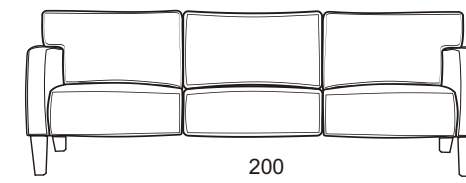

Symphony

Alle maten zijn buitenmaten. Vanwege de zachte stoffering zijn afwijkingen + of - 1 cm per zijde mogelijk