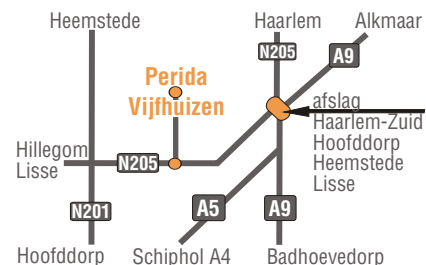

### Toonzaal + Verkoop

Vijfhuizen (Bij Haarlem)  
Kromme Spieringweg 565

Open: Ma t/m Zaterdag van 10 tot 17 uur

### Openbaar vervoer

NS station Hoofddorp verder met;  
Zuidtangent  
halte Vijfhuizen (Floriade) (10 min. lopen)  
of verder met;  
Meertaxi bel 023-5346888

Avondopening: Uitsluitend op afspraak  
Handelsregister: KvK Amsterdam 34045335