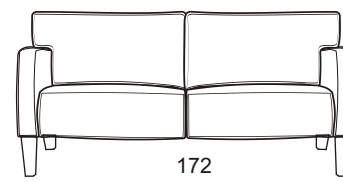

Symphony wordt geleverd als fauteuil, 2-zits, 2½-zits en 3-zitsbank. De beukenhouten poten kunnen in diverse kleuren geleverd worden. Als bekleding heeft u keuze uit leer, stof of Alcantara

# Symphony

Alle maten zijn buitenmaten. Vanwege de zachte stoffering zijn afwijkingen + of - 1 cm per zijde mogelijk