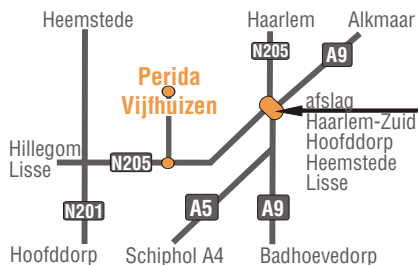

### Toonzaal + Verkoop

Vijfhuizen (Bij Haarlem)  
Kromme Spieringweg 565

Open: Ma t/m Zaterdag van 10 tot 17 uur

### Openbaar vervoer

NS station Hoofddorp verder met;  
Zuidtangent  
halte Vijfhuizen (Floriade) (10 min. lopen)  
of verder met;  
Meertaxi bel 023-5346888

Avondopening: Uitsluitend op afspraak  
Handelsregister: KvK Amsterdam 34045335