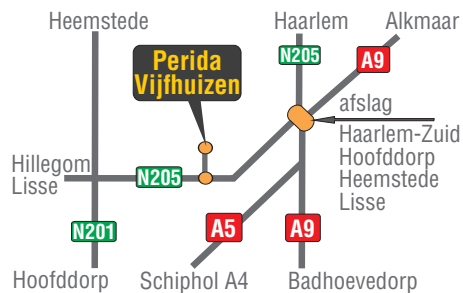

Bij Koninklijke beschikking
Hofleverancier. Sinds 1903

www.perida.nl