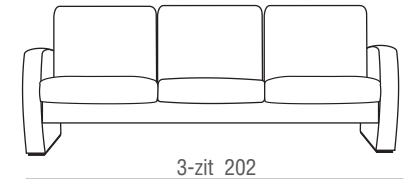

Lady

Perida designteam

Bijzondere bouwplannen uit het verleden zijn inspiratie om de serie Lord en Lady in een eigentijdse versie opnieuw op de markt te brengen. Slank, rank, lichtvoetig met behoud van degelijkheid. De Lady is hét model dat heel weinig ruimte vraagt en een maximaal zitcomfort biedt. Hierdoor is dit model in bijna elke situatie toepasbaar.

Lady heeft een beukenhouten frame, metaal vering onder de zit en rugkussens. Vulling is koudschuim. Wordt geleverd in exclusieve stoffen, Alcantara of zware leersoorten.

Perida profiel

Perida maakt, al meer dan 100 jaar, banken en fauteuils geheel naar wens van de klant. Geen massa, maar maatwerk en top kwaliteit. Op 27 Oktober 2003 verleende koningin Beatrix ons bij beschikking het predikaat Hofleverancier. Bij Perida kan veel; hoger, lager, harder zachter, breder, korter, dieper, u zegt het maar. Door het directe contact tussen fabriek en eindgebruiker ontstaat ook een interessante prijs. Misschien niet in aanschaf de goedkoopste maar als u de prijs deelt op het aantal jaren dat zo'n bank of stoel meegaat zit u bij ons erg voordelig. Dat bewijzen duizenden tevreden klanten die van generatie op generatie steeds weer voor 'n Perida hebben gekozen. Ontdek wat Perida voor u kan betekenen en kom vrijblijvend in onze showroom 'proefzitten', daar staan veel modellen in leer, stof of Alcantara.

Productie van exclusieve zitmeubelen en projectstoffering naar wens van de klant.

Perida meubelindustrie b.v.
Kromme Spieringweg 565
2141 AL VIJFHUIZEN
telefoon 023 5589100

Internet: www.perida.nl
e-mail: info@perida.nl

Toonzaal + Verkoop
Vijfhuizen (Bij Haarlem)
Kromme Spieringweg 565

Open: Ma t/m Zaterdag van 10 tot 17 uur