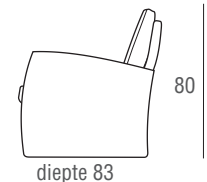

Handelsregister: KvK Amsterdam 34045335

Bij Koninklijke beschikking
Hofleverancier. Sinds 1903

www.perida.nl

Lady

2½-zit 172

3-zit 202

2-zit 142

fauteuil 82

diepte 83

Alle maten zijn buitenmaten. Vanwege de zachte stoffering zijn afwijkingen + of - 2 cm per zijde mogelijk