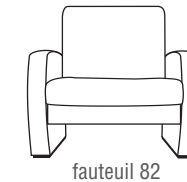

Lady

Perida designteam

Bijzondere bouwplannen uit het verleden zijn inspiratie om de serie Lord en Lady in een eigentijdse versie opnieuw op de markt te brengen. Slank, rank, lichtvoetig met behoud van degelijkheid. De Lady is hét model dat heel weinig ruimte vraagt en een maximaal zitcomfort biedt. Hierdoor is dit model in bijna elke situatie toepasbaar.

Lady heeft een beukenhouten frame, metaal vering onder de zit en rugkussens. Vulling is koudschuim. Wordt geleverd in exclusieve stoffen, Alcantara of zware leersoorten.

Perida profiel

Perida maakt, al meer dan 100 jaar, banken en fauteuils geheel naar wens van de klant. Geen massa, maar maatwerk en top kwaliteit. Op 27 Oktober 2003 verleende koningin Beatrix ons bij beschikking het predikaat Hofleverancier. Bij Perida kan veel; hoger, lager, harder zachter, breder, korter, dieper, u zegt het maar. Door het directe contact tussen fabriek en eindgebruiker ontstaat ook een interessante prijs. Misschien niet in aanschaf de goedkoopste maar als u de prijs deelt op het aantal jaren dat zo'n bank of stoel meegaat zit u bij ons erg voordelig. Dat bewijzen duizenden tevreden klanten die van generatie op generatie steeds weer voor 'n Perida hebben gekozen. Ontdek wat Perida voor u kan betekenen en kom vrijblijvend in onze showroom 'proefzitten', daar staan veel modellen in leer, stof of Alcantara.

Productie van exclusieve zitmeubelen en projectstoffering naar wens van de klant.

Perida meubelindustrie b.v.
Kromme Spieringweg 565
2141 AL VIJFHUIZEN
telefoon 023 5589100

Internet: www.perida.nl
e-mail: info@perida.nl

Toonzaal + Verkoop
Vijfhuizen (Bij Haarlem)
Kromme Spieringweg 565

Open: Ma t/m Zaterdag van 10 tot 17 uur