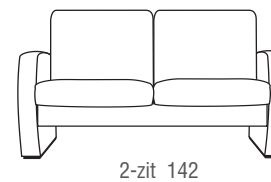

Lady

Perida designteam

Bijzondere bouwplannen uit het verleden zijn inspiratie om de serie Lord en Lady in een eigentijdse versie opnieuw op de markt te brengen. Slank, rank, lichtvoetig met behoud van degelijkheid. De Lady is hét model dat heel weinig ruimte vraagt en een maximaal zitcomfort biedt. Hierdoor is dit model in bijna elke situatie toepasbaar.

Lady heeft een beukenhouten frame, metaal vering onder de zit en rugkussens. Vulling is koudschuim. Wordt geleverd in exclusieve stoffen, Alcantara of zware leersoorten.

Perida profiel

Perida maakt, al meer dan 100 jaar, banken en fauteuils geheel naar wens van de klant. Geen massa, maar maatwerk en top kwaliteit. Op 27 Oktober 2003 verleende koningin Beatrix ons bij beschikking het predikaat Hofleverancier. Bij Perida kan veel; hoger, lager, harder zachter, breder, korter, dieper, u zegt het maar. Door het directe contact tussen fabriek en eindgebruiker ontstaat ook een interessante prijs. Misschien niet in aanschaf de goedkoopste maar als u de prijs deelt op het aantal jaren dat zo'n bank of stoel meegaat zit u bij ons erg voordelig. Dat bewijzen duizenden tevreden klanten die van generatie op generatie steeds weer voor 'n Perida hebben gekozen. Ontdek wat Perida voor u kan betekenen en kom vrijblijvend in onze showroom 'proefzitten', daar staan veel modellen in leer, stof of Alcantara.

Productie van exclusieve zitmeubelen en projectstoffering naar wens van de klant.

Perida meubelindustrie b.v.
Kromme Spieringweg 565
2141 AL VIJFHUIZEN
telefoon 023 5589100

Internet: www.perida.nl
e-mail: info@perida.nl

Toonzaal + Verkoop
Vijfhuizen (Bij Haarlem)
Kromme Spieringweg 565

Open: Ma t/m Zaterdag van 10 tot 17 uur