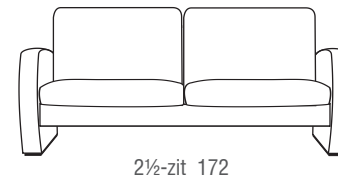

Lady

2½-zit 172