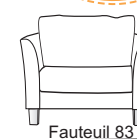

www.perida.nl

Country

+ 34

2 zits 185

Loveseat 130

Fauteuil 83

2½ zits 205

3 zits 260

3 zits in 2 delen 225

Diepte 85

Hoogte 83

Alle maten zijn buitenmaten. Vanwege de zachte stoffering zijn afwijkingen + of - 1 cm per zijde mogelijk