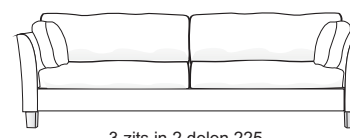

www.perida.nl

Country

+ 34

2 zits 185

Loveseat 130

Fauteuil 83

2½ zits 205

3 zits 260

3 zits in 2 delen 225

Diepte 85

Hoogte 83

Alle maten zijn buitenmaten. Vanwege de zachte stoffering zijn afwijkingen + of - 1 cm per zijde mogelijk