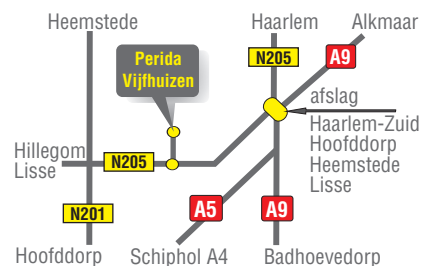

Open: Ma t/m Zaterdag van 10 tot 17 uur

Openbaar vervoer

NS station Hoofddorp verder met;
Zuidtangent
halte Vijfhuizen (Floriade) (10 min. lopen)
of verder met;
Meertaxi bel 023-5346888

Avondopening: Uitsluitend op afspraak
Handelsregister: KvK Amsterdam 34045335