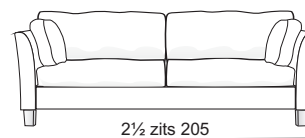

www.perida.nl

Country

+ 34

2 zits 185

Loveseat 130

Fauteuil 83

2½ zits 205

3 zits 260

3 zits in 2 delen 225

Diepte 85

Hoogte 83

Alle maten zijn buitenmaten. Vanwege de zachte stoffering zijn afwijkingen + of - 1 cm per zijde mogelijk