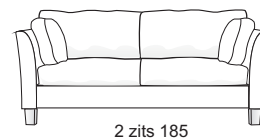

www.perida.nl

Country

+ 34

2 zits 185

Loveseat 130

Fauteuil 83

2½ zits 205

3 zits 260

3 zits in 2 delen 225

Diepte 85

Hoogte 83

Alle maten zijn buitenmaten. Vanwege de zachte stoffering zijn afwijkingen + of - 1 cm per zijde mogelijk