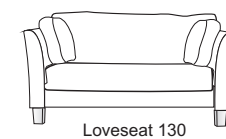

www.perida.nl

Country

+ 34

2 zits 185

Loveseat 130

Fauteuil 83

2½ zits 205

3 zits 260

3 zits in 2 delen 225

Diepte 85

Hoogte 83

Alle maten zijn buitenmaten. Vanwege de zachte stoffering zijn afwijkingen + of - 1 cm per zijde mogelijk