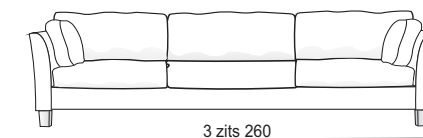

Country

Perida team

Wie de ontwikkeling van kussenbanken sinds 1950 nauwlettend volgt komt een bank als model de Country steeds weer tegen. Een tijdloze bank met een aantal speelse vloeiende lijnen die de Country zijn gezellige en behaaglijke uitstraling geven. Het speciale sandwich kusseninterieur heeft de uitstraling en het comfort van dons maar hoeft veel minder te worden geschud.

Country is solide gebouwd. De rompen zijn van beukenhout bespannen met gehard stalen veren en afgedekt met speciale schuimlagen.

In 2005 ontwikkelde Paul Ridder voor dit model de neerklapbare arm. Deze armleggers kunnen links en/of rechts geplaatst worden. Handig voor een extra slaapplaats of een dutje tussendoor.

Country wordt geleverd als fauteuil, loveseat, 2-zits, 2½-zits, 3-zits in 2 delen en 3 zitsbank.

De beukenhouten poten kunnen in diverse kleuren afgewerkt worden. Als bekleding heeft u keuze uit leer, stof of Alcantara

Over Perida

Perida maakt, al meer dan 100 jaar, banken en fauteuils geheel naar wens van de klant. Geen massa, maar maatwerk en top kwaliteit. Bij Perida kan veel; hoger, lager, harder, zachter, breder, korter of dieper. Wij maken het op uw maat. Door het directe contact tussen Atelier en eindgebruiker ontstaat ook een interessante prijs. Misschien niet in aanschaf de goedkoopste maar als u de prijs deelt op het aantal jaren dat zo'n bank of stoel meegaat zit u bij ons erg voordelig. Tevens investeert u in een duurzaam product waardoor u mee profiteert van een schoner milieu. We hebben een aantal initiatieven genomen om verdere vooruitgang te boeken in onze

eco-bewuste aanpak van de productie.

Ontdek wat Perida voor u kan betekenen en kom vrijblijvend in onze showroom 'proefzitten', daar staan veel modellen in leer, stof of Alcantara.