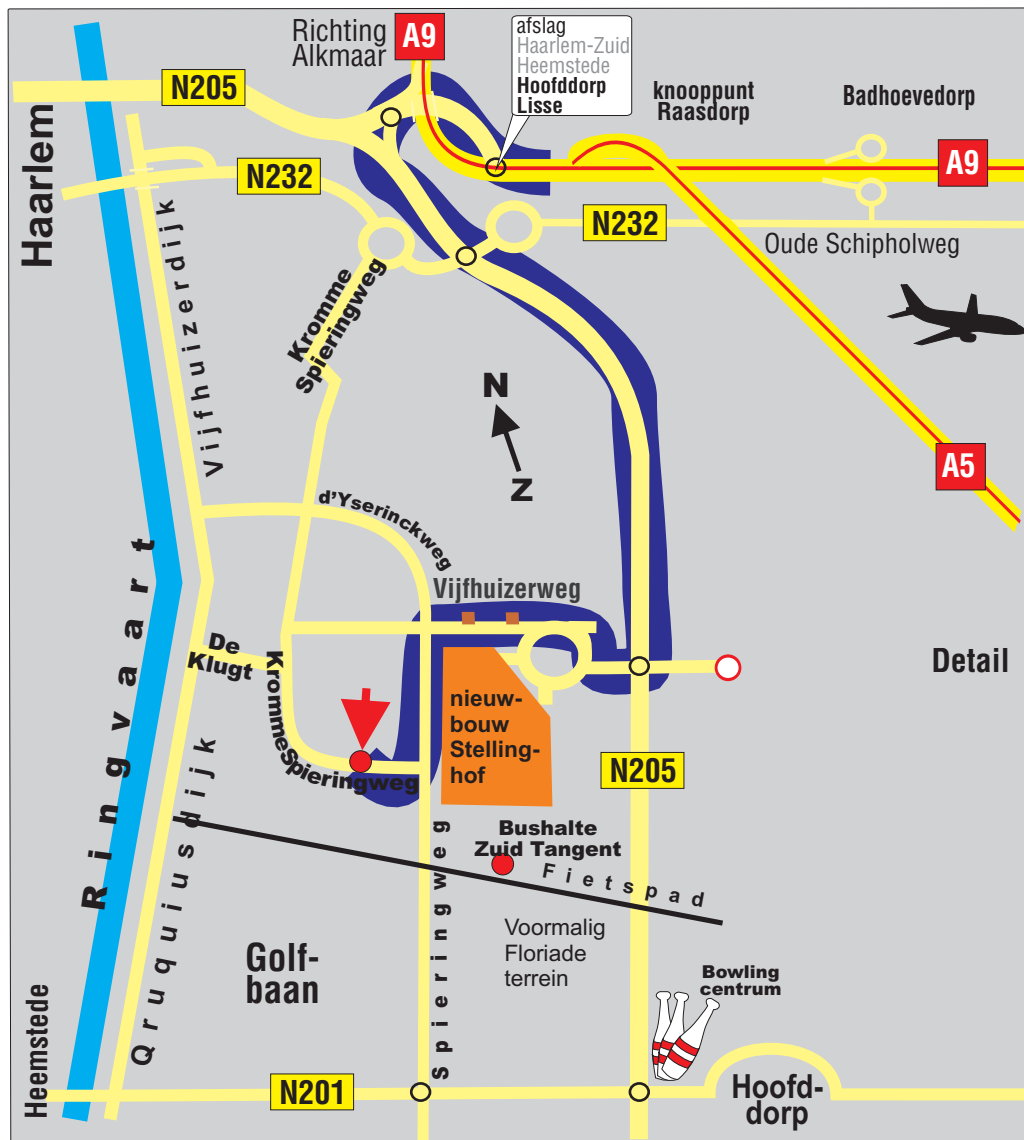

Routebeschrijving

Vanuit richting Rotterdam/Den Haag A4

Op de A4 richting Amsterdam neemt u afslag A5 richting Haarlem.

Na knooppunt Raasdorp op de A9 neemt u de afslag Haarlem-Zuid/Zandvoort

Na 1300 meter links aanhouden richting Hoofddorp/Heemstede/Lisse N205 (Drie Merenweg).

Neem op de N205 de afslag Vijfhuizen. Na 500 meter voor rotonde rechts-links verder op de Vijfhuizerweg

Na 900 meter linksaf de Spieringweg op. Na 200 meter rechtsaf naar Kromme Spieringweg. Na 80 meter Perida aan uw linker hand.

Neem op de N205 de afslag Vijfhuizen. Na 500 meter voor rotonde rechts-links verder op de Vijfhuizerweg

Na 900 meter linksaf de Spieringweg op. Na 200 meter rechtsaf naar Kromme Spieringweg. Na 80 meter Perida aan uw linker hand