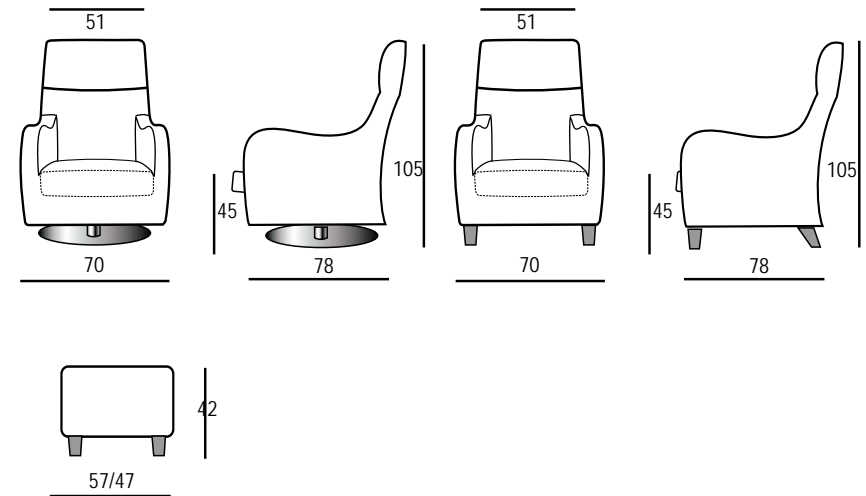

Partner Plus

Alle maten zijn buitenmaten. Vanwege de zachte stoffering zijn afwijkingen + of - 1 cm per zijde mogelijk