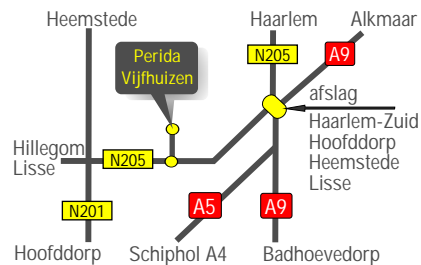

Open: Ma t/m Zaterdag van 10 tot 17 uur

Openbaar vervoer
NS station Hoofddorp verder met:
Zuidtangent
halte Vijfhuizen (Floriade) (10 min. lopen)
of verder met:
Meertaxi bel 023-5346888

Avondopening: Uitsluitend op afspraak
Handelsregister: KvK Amsterdam 34045335